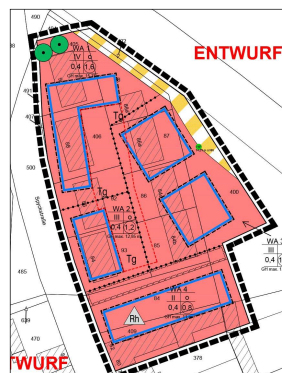

10.01 – Maßnahmen der Bauaufsicht

Bezeichnung	2019	2020
Baugenehmigungsgebühren	-500.000 €	-650.000 €
Ersätze	-5.000 €	-5.000 €
Bußgelder	-10.000 €	-10.000 €
Verwaltungsgebühren	-10.000 €	-10.000 €
Insgesamt	-525.500 €	-675.500 €