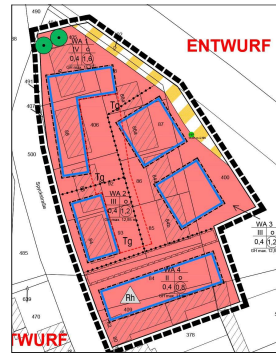

Einbringung des Haushaltsentwurfes 2020

**Fachbereich 61
Planen und Bauen**

09.01 - Städtebauliche Planung, Erneuerung und Entwicklung

Bezeichnung	2019	2020
Fortführung städtebauliche Planungen Bauleitplanung		150.000 €
Fortführung städtebauliche Planungen Projekte	395.000 €	115.000 €
Dorfentwicklungskonzept	20.000 €	20.000 €
Minoritenplatzbebauung	10.000 €	5.000 €
Insgesamt	1.541.100 €	1.246.300 €

09.01 - Städtebauliche Planung, Erneuerung und Entwicklung

Nr. 2-305-0

Nr. 1-339-0

1-208-?

1-323-0

Bauleitplanung

Gesamtstädtisches Grünkonzept

Stadtentwicklungskonzept