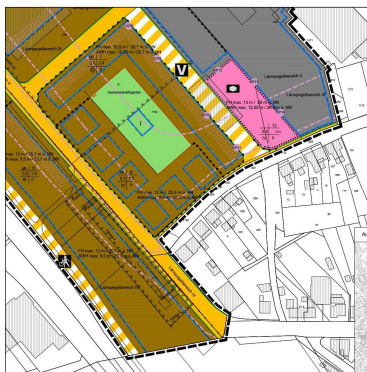

10.01 – Maßnahmen der Bauaufsicht

Bezeichnung	2019	2020
Baugenehmigungsgebühren	-500.000 €	-650.000 €
Ersätze	-5.000 €	-5.000 €
Bußgelder	-10.000 €	-10.000 €
Verwaltungsgebühren	-10.000 €	-10.000 €
Insgesamt	-525.500 €	-675.500 €