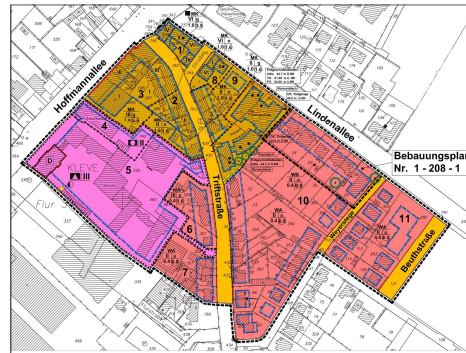

Einbringung des Haushaltsentwurfes 2020

**Fachbereich 61
Planen und Bauen**

09.01 - Städtebauliche Planung, Erneuerung und Entwicklung

Bezeichnung	2019	2020
Fortführung städtebauliche Planungen Bauleitplanung		150.000 €
Fortführung städtebauliche Planungen Projekte	395.000 €	115.000 €
Dorfentwicklungskonzept	20.000 €	20.000 €
Minoritenplatzbebauung	10.000 €	5.000 €
Insgesamt	1.541.100 €	1.246.300 €

09.01 - Städtebauliche Planung, Erneuerung und Entwicklung

Nr. 2-305-0

Nr. 1-339-0

1-208-?

1-323-0

Bauleitplanung

Gesamtstädtisches Grünkonzept

Stadtentwicklungskonzept