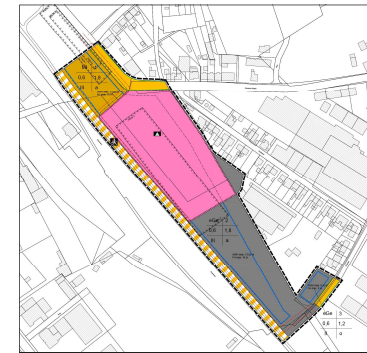

Einbringung des Haushaltsentwurfes 2020

**Fachbereich 61
Planen und Bauen**

09.01 - Städtebauliche Planung, Erneuerung und Entwicklung

Bezeichnung	2019	2020
Fortführung städtebauliche Planungen Bauleitplanung		150.000 €
Fortführung städtebauliche Planungen Projekte	395.000 €	115.000 €
Dorfentwicklungskonzept	20.000 €	20.000 €
Minoritenplatzbebauung	10.000 €	5.000 €
Insgesamt	1.541.100 €	1.246.300 €

09.01 - Städtebauliche Planung, Erneuerung und Entwicklung

Nr. 2-305-0

Nr. 1-339-0

1-208-?

1-323-0

Bauleitplanung

Gesamtstädtisches Grünkonzept

Stadtentwicklungskonzept