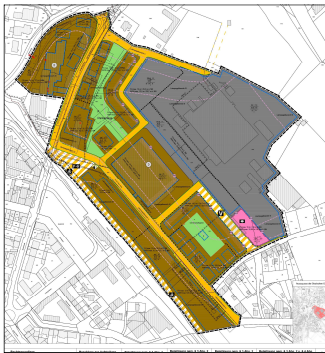

Einbringung des Haushaltsentwurfes 2020

**Fachbereich 61
Planen und Bauen**

09.01 - Städtebauliche Planung, Erneuerung und Entwicklung

Bezeichnung	2019	2020
Fortführung städtebauliche Planungen Bauleitplanung		150.000 €
Fortführung städtebauliche Planungen Projekte	395.000 €	115.000 €
Dorfentwicklungskonzept	20.000 €	20.000 €
Minoritenplatzbebauung	10.000 €	5.000 €
Insgesamt	1.541.100 €	1.246.300 €

09.01 - Städtebauliche Planung, Erneuerung und Entwicklung

Nr. 2-305-0

Nr. 1-339-0

1-208-?

1-323-0

Bauleitplanung

Gesamtstädtisches Grünkonzept

Stadtentwicklungskonzept