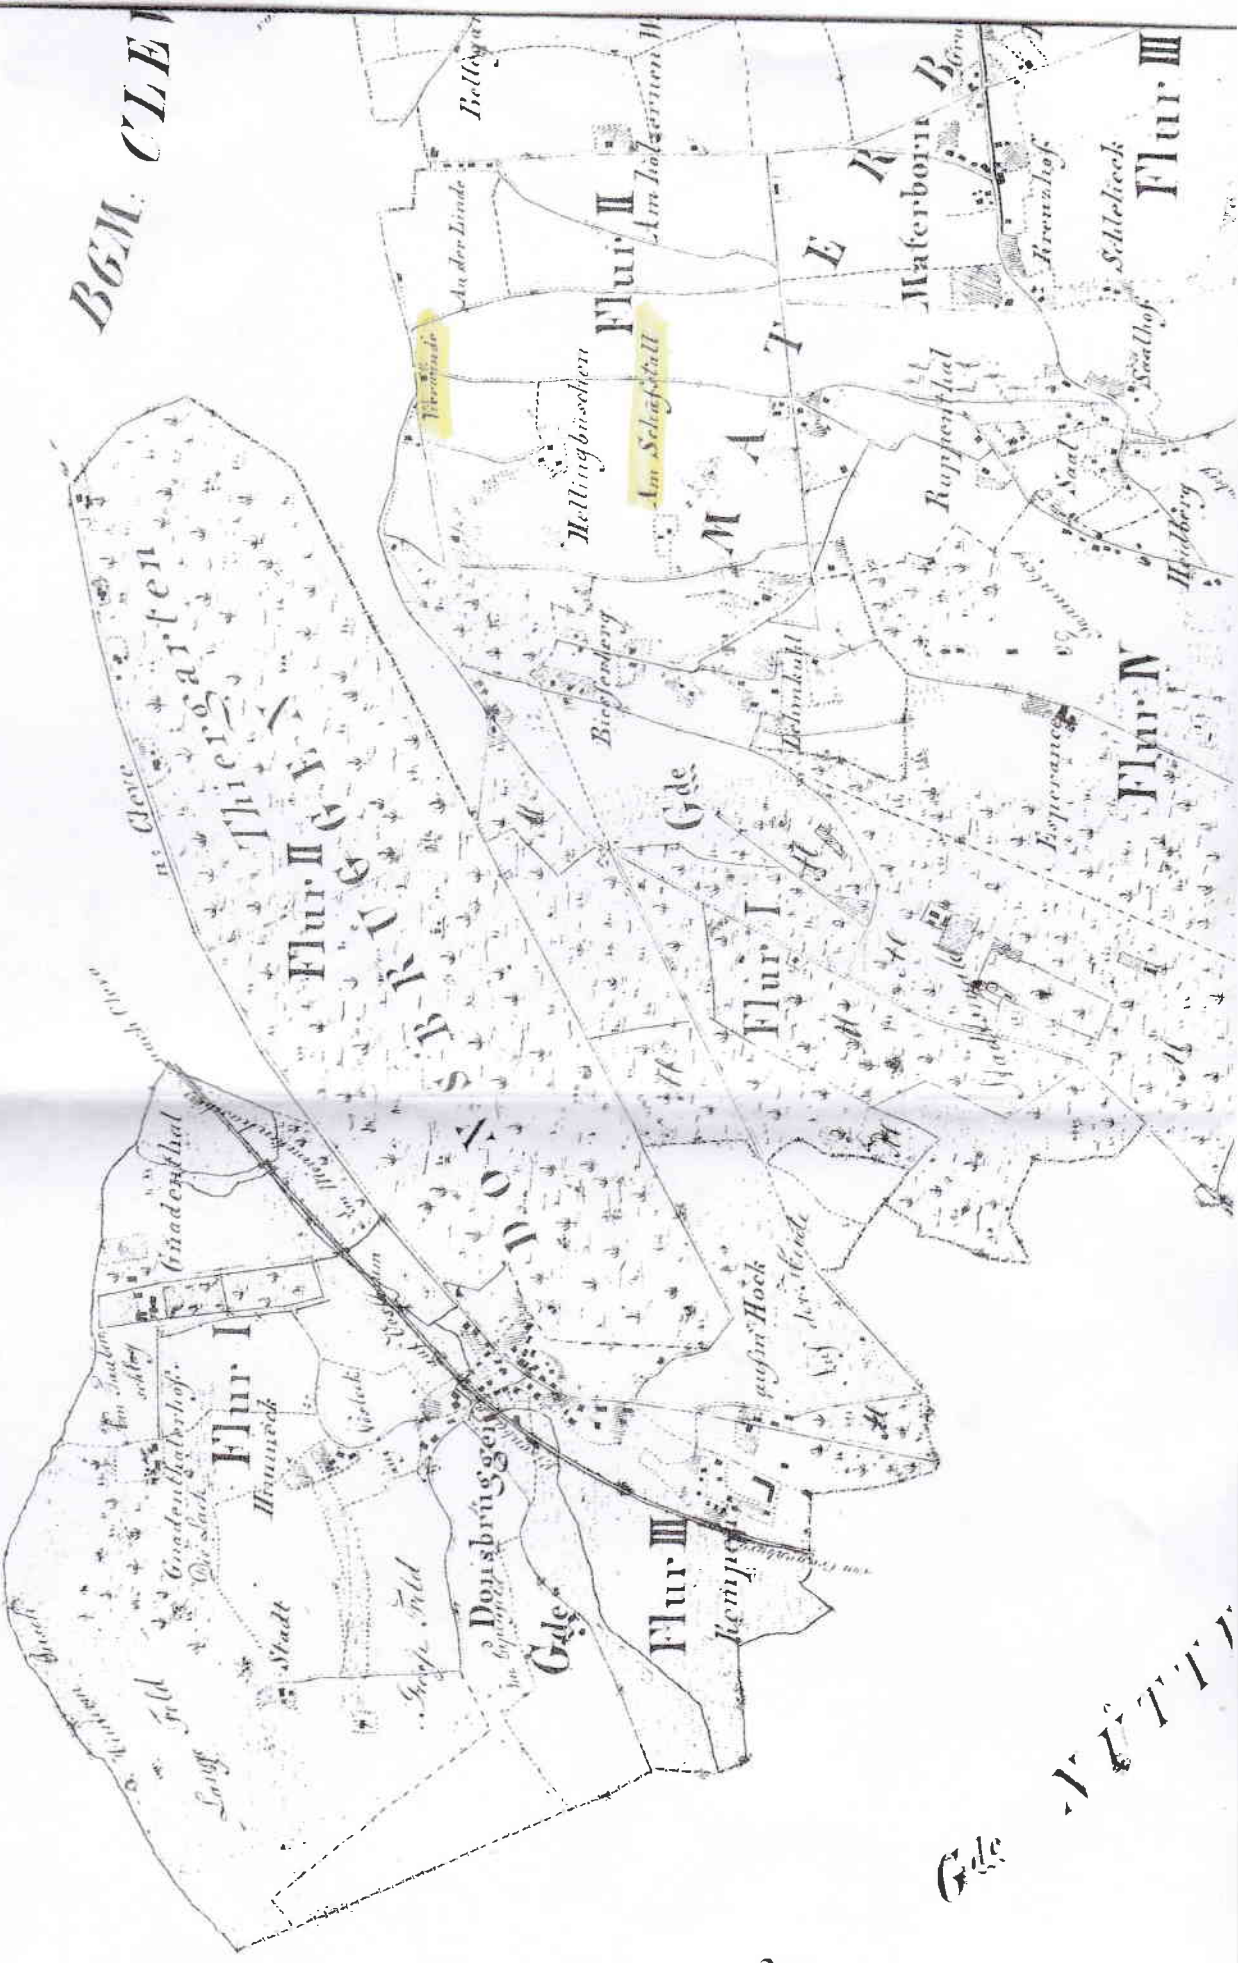

Vorschlag
1) Vierwinde
2) Am Schafstall

R I N D E R

Kreis Cleve, Bürgermeisterei
Materborn, aufgenommen im
Jahr 1821, unter Leitung des
Kataster-Geometers Court.
aus: Hist. Ortskerntlas der
Stadt Kleve u. ihrer Ortsteile